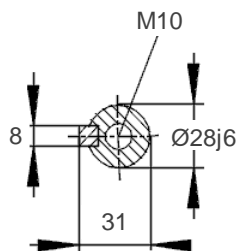

Welle A-Seite
shaft DE

optional
Welle B-Seite

optional
shaft NDE

optional
Schutzdach

optional
canopy

Änderungen und Irrtümer vorbehalten / Subject to change without prior notice!

Datum / Date 29.09.2020

Version 2.00.086

1TZ9011-1BL2 - B3