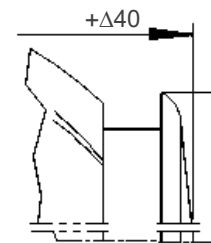

Welle A-Seite
shaft DE

optional
Welle B-Seite

optional
shaft NDE

optional
Schutzdach

optional
canopy

Änderungen und Irrtümer vorbehalten / Subject to change without prior notice!

Datum / Date 29.09.2020

Version 2.00.086

1TZ9011-1BL2 - B3