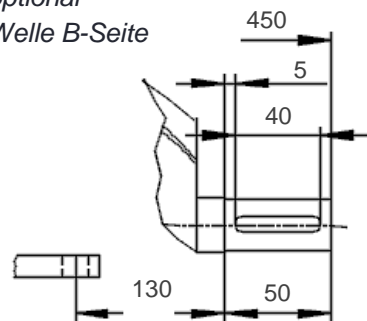

Welle A-Seite
shaft DE

optional
Welle B-Seite

optional
shaft NDE

optional
Schutzdach

optional
canopy

Änderungen und Irrtümer vorbehalten / Subject to change without prior notice!

Datum / Date 29.09.2020

Version 2.00.086

1TZ9011-1BL2 - B3