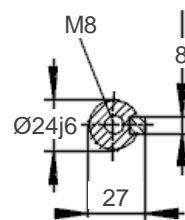

Welle A-Seite
shaft DE

optional
Welle B-Seite

optional
shaft NDE

optional
Schutzdach

optional
canopy

Änderungen und Irrtümer vorbehalten / Subject to change without prior notice!

Datum / Date 29.09.2020

Version 2.00.086

1TZ9011-1BL2 - B3