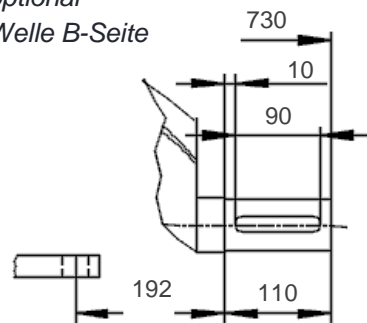

Welle A-Seite
shaft DE

optional
Welle B-Seite

optional
shaft NDE

optional
Schutzdach

optional
canopy

Änderungen und Irrtümer vorbehalten / Subject to change without prior notice!

Datum / Date 29.09.2020

Version 2.00.086

1TZ9011-1DL2 - B3