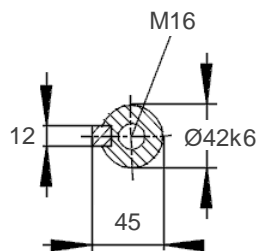

Welle A-Seite
shaft DE

optional
Welle B-Seite

optional
shaft NDE

optional
Schutzdach

optional
canopy

Änderungen und Irrtümer vorbehalten / Subject to change without prior notice!

Datum / Date 29.09.2020

Version 2.00.086

1TZ9011-1DL2 - B3