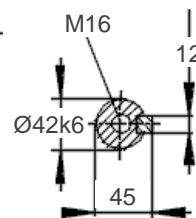

Welle A-Seite
shaft DE

optional
Welle B-Seite

optional
shaft NDE

optional
Schutzdach

optional
canopy

Änderungen und Irrtümer vorbehalten / Subject to change without prior notice!

Datum / Date 29.09.2020

Version 2.00.086

1TZ9011-1DL2 - B3