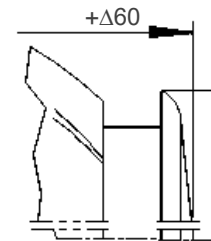

Welle A-Seite
shaft DE

optional
Welle B-Seite

optional
shaft NDE

optional
Schutzdach

optional
canopy

Änderungen und Irrtümer vorbehalten / Subject to change without prior notice!

Datum / Date 29.09.2020

Version 2.00.086