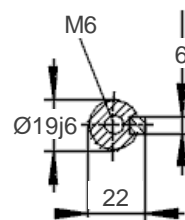

Welle A-Seite  
shaft DE

optional  
Welle B-Seite

optional  
shaft NDE

optional  
Schutzdach

optional  
canopy

Änderungen und Irrtümer vorbehalten / Subject to change without prior notice!

Datum / Date 29.09.2020