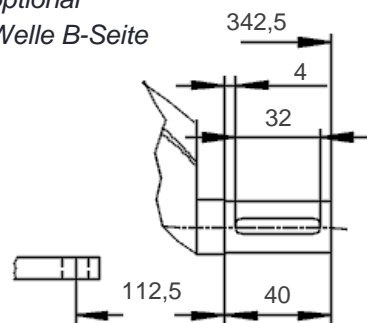

Welle A-Seite  
shaft DE

optional  
Welle B-Seite

optional  
shaft NDE

optional  
Schutzdach

optional  
canopy

Änderungen und Irrtümer vorbehalten / Subject to change without prior notice!

Datum / Date 29.09.2020

Version 2.00.086

1TZ9011-0DR2 - B3