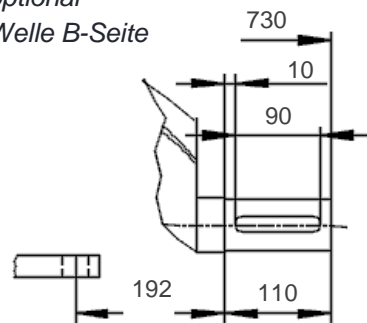

Welle A-Seite
shaft DE

optional
Welle B-Seite

optional
shaft NDE

optional
Schutzdach

optional
canopy

Änderungen und Irrtümer vorbehalten / Subject to change without prior notice!

Datum / Date 29.09.2020

Version 2.00.086

1TZ9011-1DR2 - B3