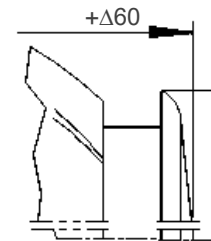

Welle A-Seite
shaft DE

optional
Welle B-Seite

optional
shaft NDE

optional
Schutzdach

optional
canopy

Änderungen und Irrtümer vorbehalten / Subject to change without prior notice!

Datum / Date 29.09.2020

Version 2.00.086

1TZ9011-1DR2 - B3