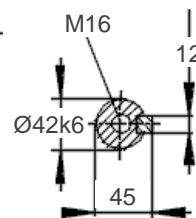

Welle A-Seite
shaft DE

optional
Welle B-Seite

optional
shaft NDE

optional
Schutzdach

optional
canopy

Änderungen und Irrtümer vorbehalten / Subject to change without prior notice!

Datum / Date 29.09.2020

Version 2.00.086

1TZ9011-1DR2 - B3