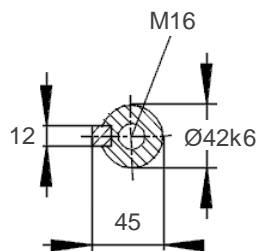

Welle A-Seite
shaft DE

optional
Welle B-Seite

optional
shaft NDE

optional
Schutzdach

optional
canopy

Änderungen und Irrtümer vorbehalten / Subject to change without prior notice!

Datum / Date 29.09.2020

Version 2.00.086

1TZ9011-1DR2 - B3