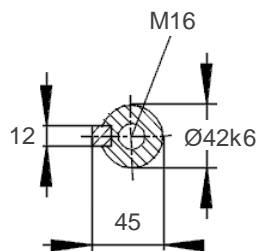

Welle A-Seite
shaft DE

optional
Welle B-Seite

optional
shaft NDE

optional
Schutzdach

optional
canopy

Änderungen und Irrtümer vorbehalten / Subject to change without prior notice!

Datum / Date 29.09.2020

Version 2.00.086

1TZ9011-1DR4 - B3