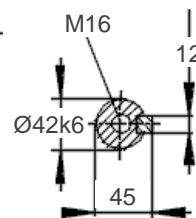

Welle A-Seite
shaft DE

optional
Welle B-Seite

optional
shaft NDE

optional
Schutzdach

optional
canopy

Änderungen und Irrtümer vorbehalten / Subject to change without prior notice!

Datum / Date 29.09.2020

Version 2.00.086

1TZ9011-1DR4 - B3