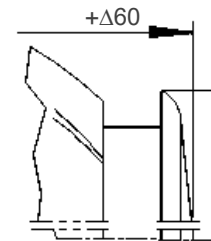

Welle A-Seite
shaft DE

optional
Welle B-Seite

optional
shaft NDE

optional
Schutzdach

optional
canopy

Änderungen und Irrtümer vorbehalten / Subject to change without prior notice!

Datum / Date 29.09.2020

Version 2.00.086

1TZ9011-1DR4 - B3