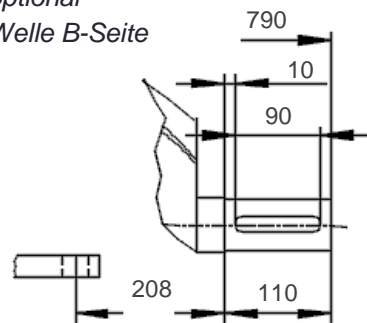

Welle A-Seite
shaft DE

optional
Welle B-Seite

optional
shaft NDE

optional
Schutzdach

optional
canopy

Änderungen und Irrtümer vorbehalten / Subject to change without prior notice!

Datum / Date 29.09.2020

Version 2.00.086

1TZ9011-1DR4 - B3